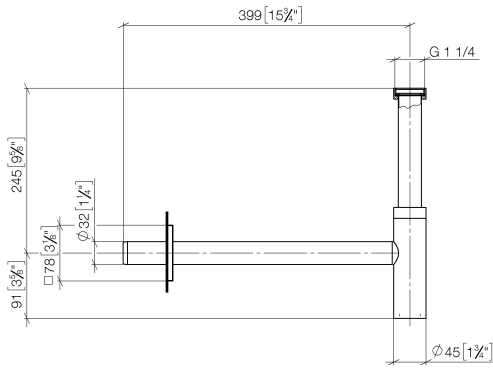

Siphon for basin 1 1/4" - Chrome

IMO

10 060 780

• rosette 78 x 78 mm

Fits: IMO, MEM, CL.1, CYO

	Chrome	10 060 780-00
	Brushed Platinum	10 060 780-06
	Platinum	10 060 780-08
	Dark Chrome	10 060 780-19
	Brushed Durabronze (23kt Gold)	10 060 780-28
	Matte Black	10 060 780-33
	Brushed Champagne (22kt Gold)	10 060 780-46
	Champagne (22kt Gold)	10 060 780-47
	Brushed Chrome	10 060 780-93
	Brushed Dark Platinum	10 060 780-99

Siphon for basin 1 1/4" - Chrome

10 060 780

mm [inches]

10 060 780

Parts for other finishes can be found here: Brushed Platinum

Spare parts list

No.	Item Number	Name	Quantity used	Delivery time
1	09 14 20 060 90	seal	1	2
2	09 28 23 007-00	pipe	1	10
3	09 23 30 022-00	nut	2	10
4	09 14 03 015 90	seal	1	2
5	09 28 23 019-00	pipe	1	10
6	09 14 10 149 90	seal	1	2
7	04 11 01 045 00-00	casing	1	-
Spare part can no longer be ordered, please order the replacement item				
8	09 14 10 148 90	seal	2	2
9	09 21 02 004-00	lid	1	10
10	09 14 10 112 90	seal	2	2
11	09 28 23 018-00	pipe	1	10
12	09 27 78 021-00	rosette	1	10