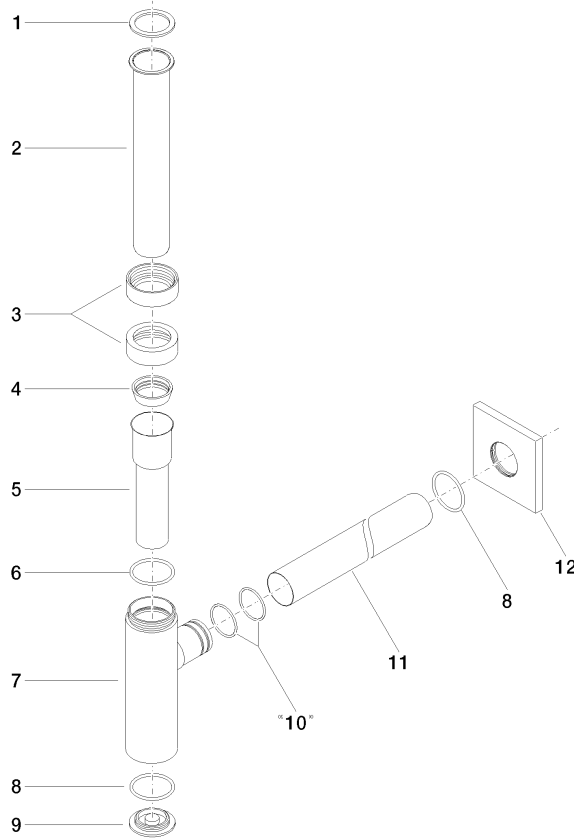

Siphon for basin 1 1/4" - Chrome

IMO

10 060 780

• rosette 78 x 78 mm

Fits: IMO, MEM, CL.1, CYO

	Chrome	10 060 780-00
	Brushed Platinum	10 060 780-06
	Platinum	10 060 780-08
	Dark Chrome	10 060 780-19
	Brushed Durabronze (23kt Gold)	10 060 780-28
	Matte Black	10 060 780-33
	Brushed Champagne (22kt Gold)	10 060 780-46
	Champagne (22kt Gold)	10 060 780-47
	Brushed Chrome	10 060 780-93
	Brushed Dark Platinum	10 060 780-99

Siphon for basin 1 1/4" - Chrome

10 060 780

mm [inches]

10 060 780

Parts for other finishes can be found here: Brushed Platinum

Spare parts list

No.	Item Number	Name	Quantity used	Delivery time
1	09 14 20 060 90	seal	1	2
2	09 28 23 007-00	pipe	1	10
3	09 23 30 022-00	nut	2	10
4	09 14 03 015 90	seal	1	2
5	09 28 23 019-00	pipe	1	10
6	09 14 10 149 90	seal	1	2
7	04 11 01 045 00-00	casing	1	-
Spare part can no longer be ordered, please order the replacement item				
8	09 14 10 148 90	seal	2	2
9	09 21 02 004-00	lid	1	10
10	09 14 10 112 90	seal	2	2
11	09 28 23 018-00	pipe	1	10
12	09 27 78 021-00	rosette	1	10